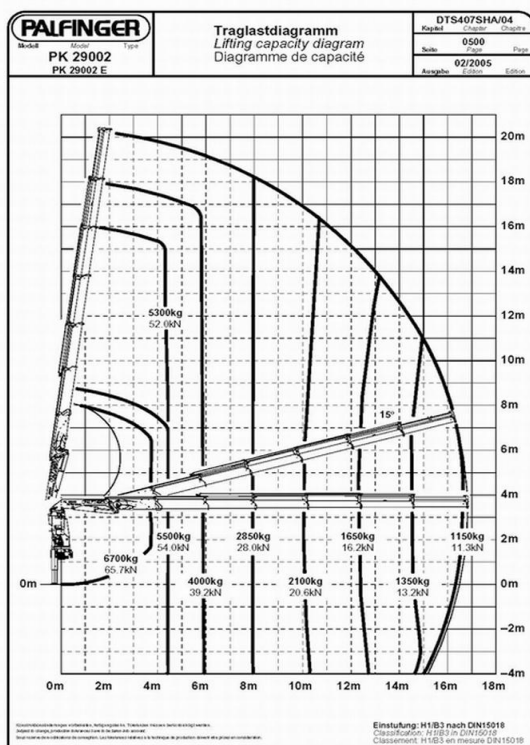

KRANWAGEN

Traglastdiagramm

Wir übernehmen für Sie sämtliche Kranarbeiten und sind speziell für Ihren Einsatz ausgerüstet.

Eigene Materialzufuhr mit 9 m³ Silo und Direktumschlag in Krankübel.

Lastenheben in schwierigen Situationen kein Problem dank Fernbedienung.